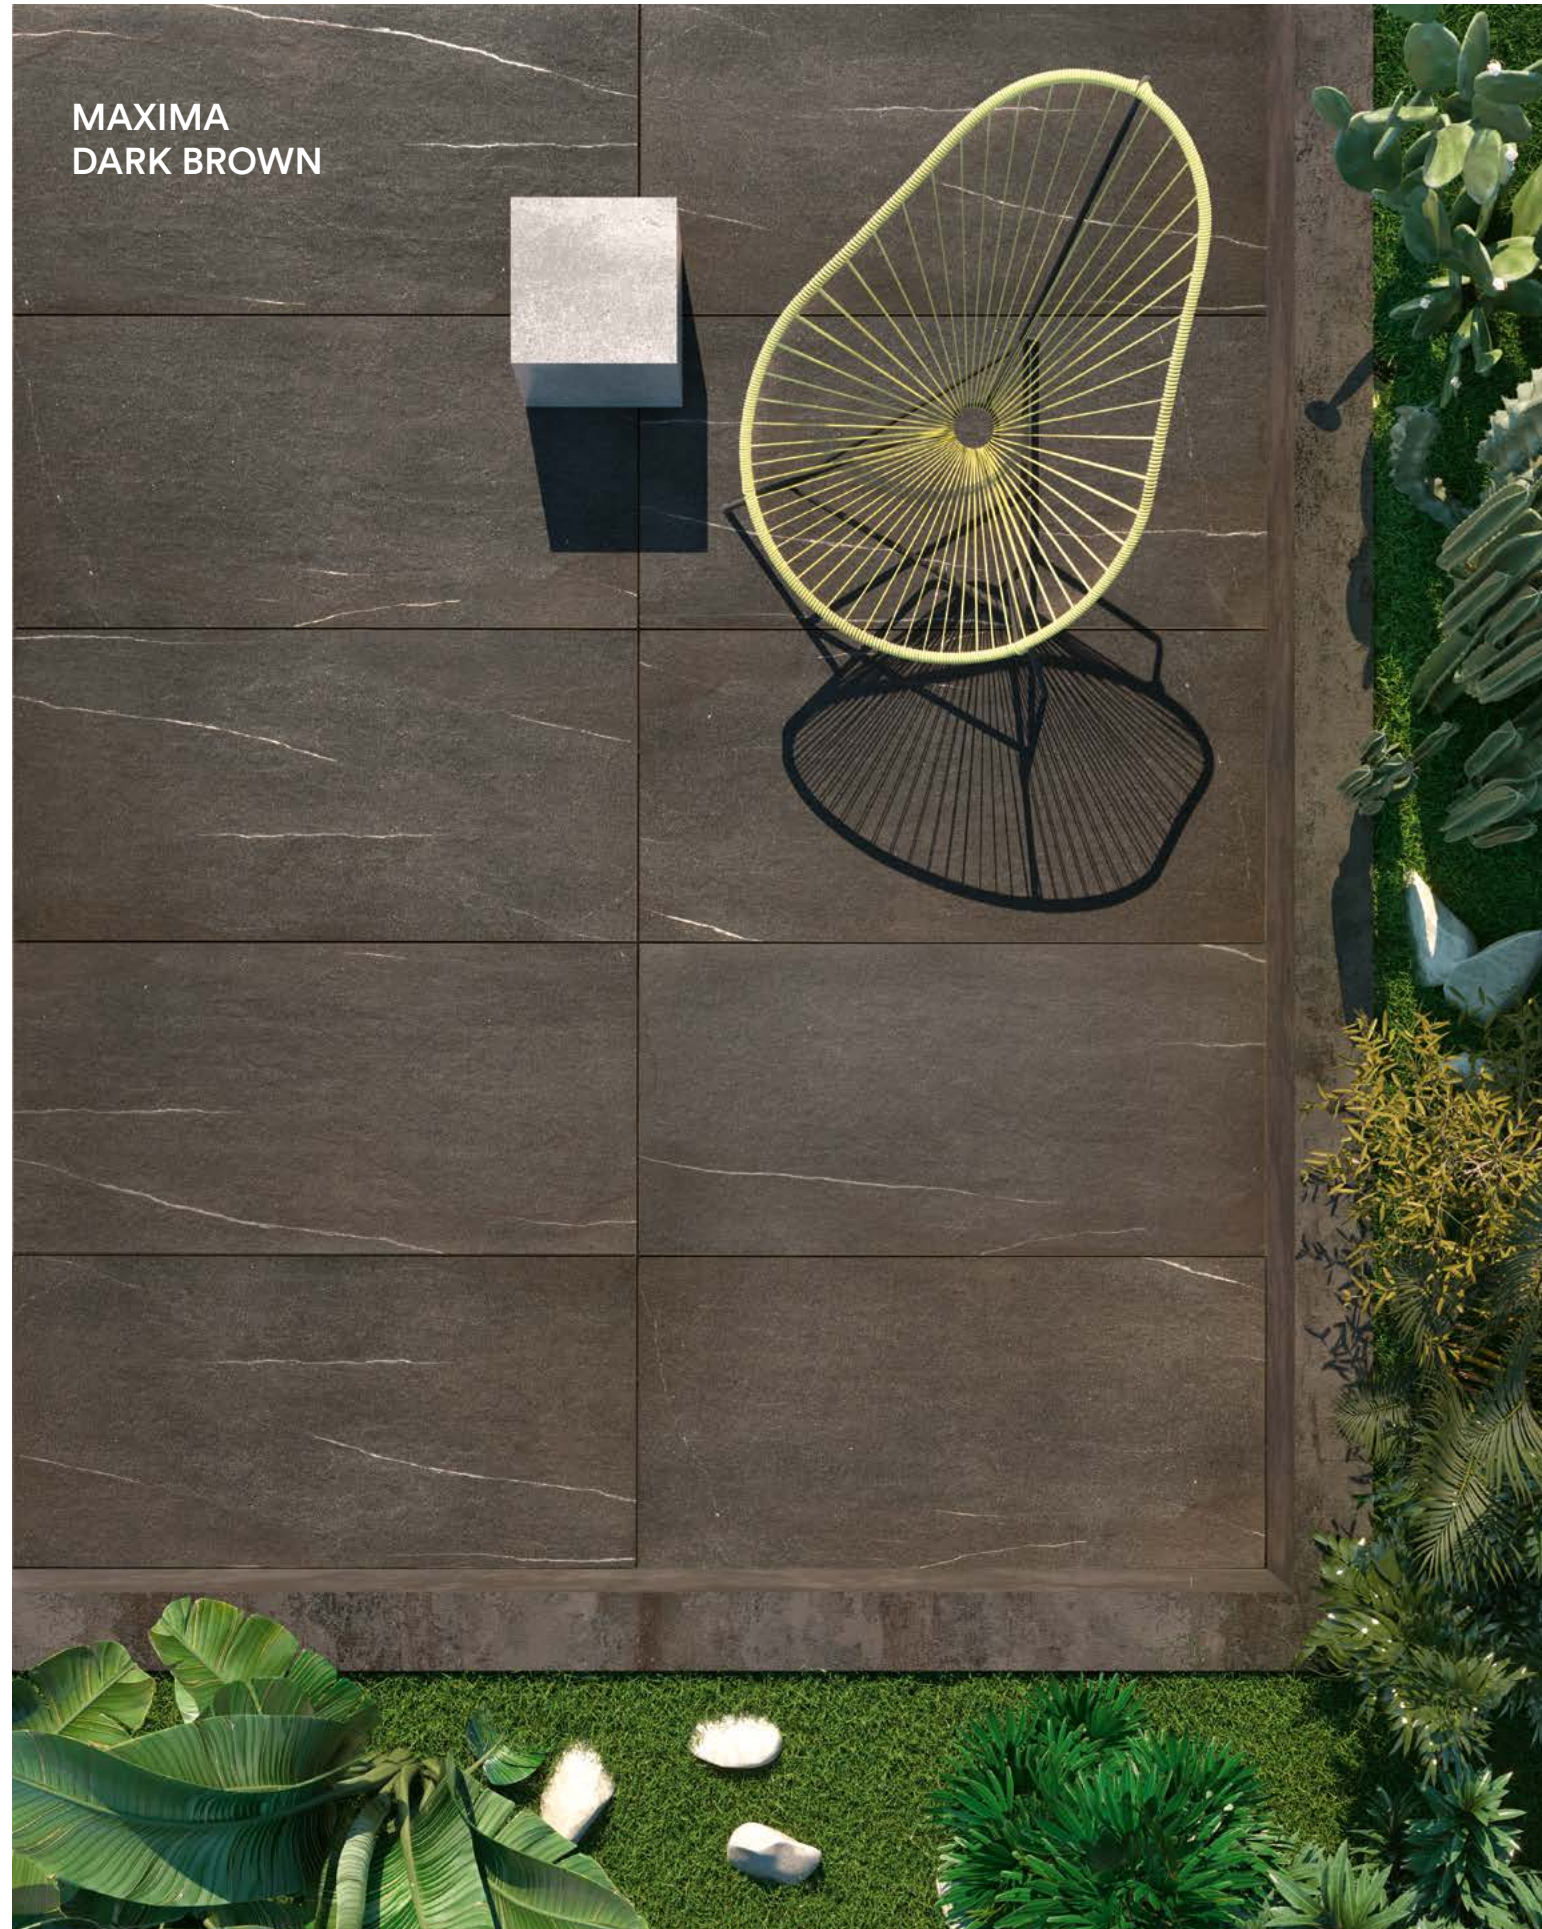

MAXIMA
DARK BROWN

MAXIMA

Timeless Classic

MAXIMA È L'EFFETTO *PIETRA PIASENTINA* CHE RILEGGE UNA TRA LE SUPERFICI PIÙ APPREZZATE NEL MONDO OUTDOOR. IL FONDO COMPATTO SOLCATO DA LEGGERE VENATURE BIANCHE E PICCOLI SPRAZZI COLORATI, RICHIAMA LA *PIETRA* DI RIFERIMENTO CON AUTENTICA ELEGANZA.

Maxima est l'effet *Pietra Piasentina* qui traduit l'une des surfaces les plus appréciées en extérieur. Sillonné de légères veines blanches et de petits éclats colorés, le fond compact rappelle la pierre de référence avec une élégance authentique.

MAXIMA IS THE *PIETRA PIASENTINA* EFFECT THAT REINTERPRETS ONE OF THE MOST POPULAR SURFACES FOR OUTDOOR USE. THE COMPACT PLAIN TILE STREAKED WITH LIGHT WHITE VEINS AND SMALL SPLASHES OF COLOUR EVOKES THE ORIGINAL STONE WITH GENUINE ELEGANCE.

Maxima ist eine keramische Interpretation des *Pietra Piasentina*, ein beliebtes Belagsmaterial für den Außenbereich. Der kompakte, von feinen weißen Äderungen und kleinen Farbakzenten durchzogene Untergrund strahlt die ursprüngliche Eleganz der Steinvorlage aus.