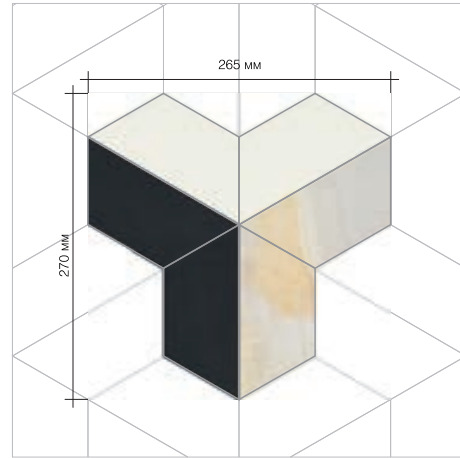

Бордюр VULCANUS 1b
ширина 110мм

FIDES

панно из керамогранита

Размер модуля
345x645мм

Материал
1. Blanch
2. Grey Tufa
3. Super Black

Бордюр FIDES 1b
ширина 145мм

MINERVA

панно из керамогранита