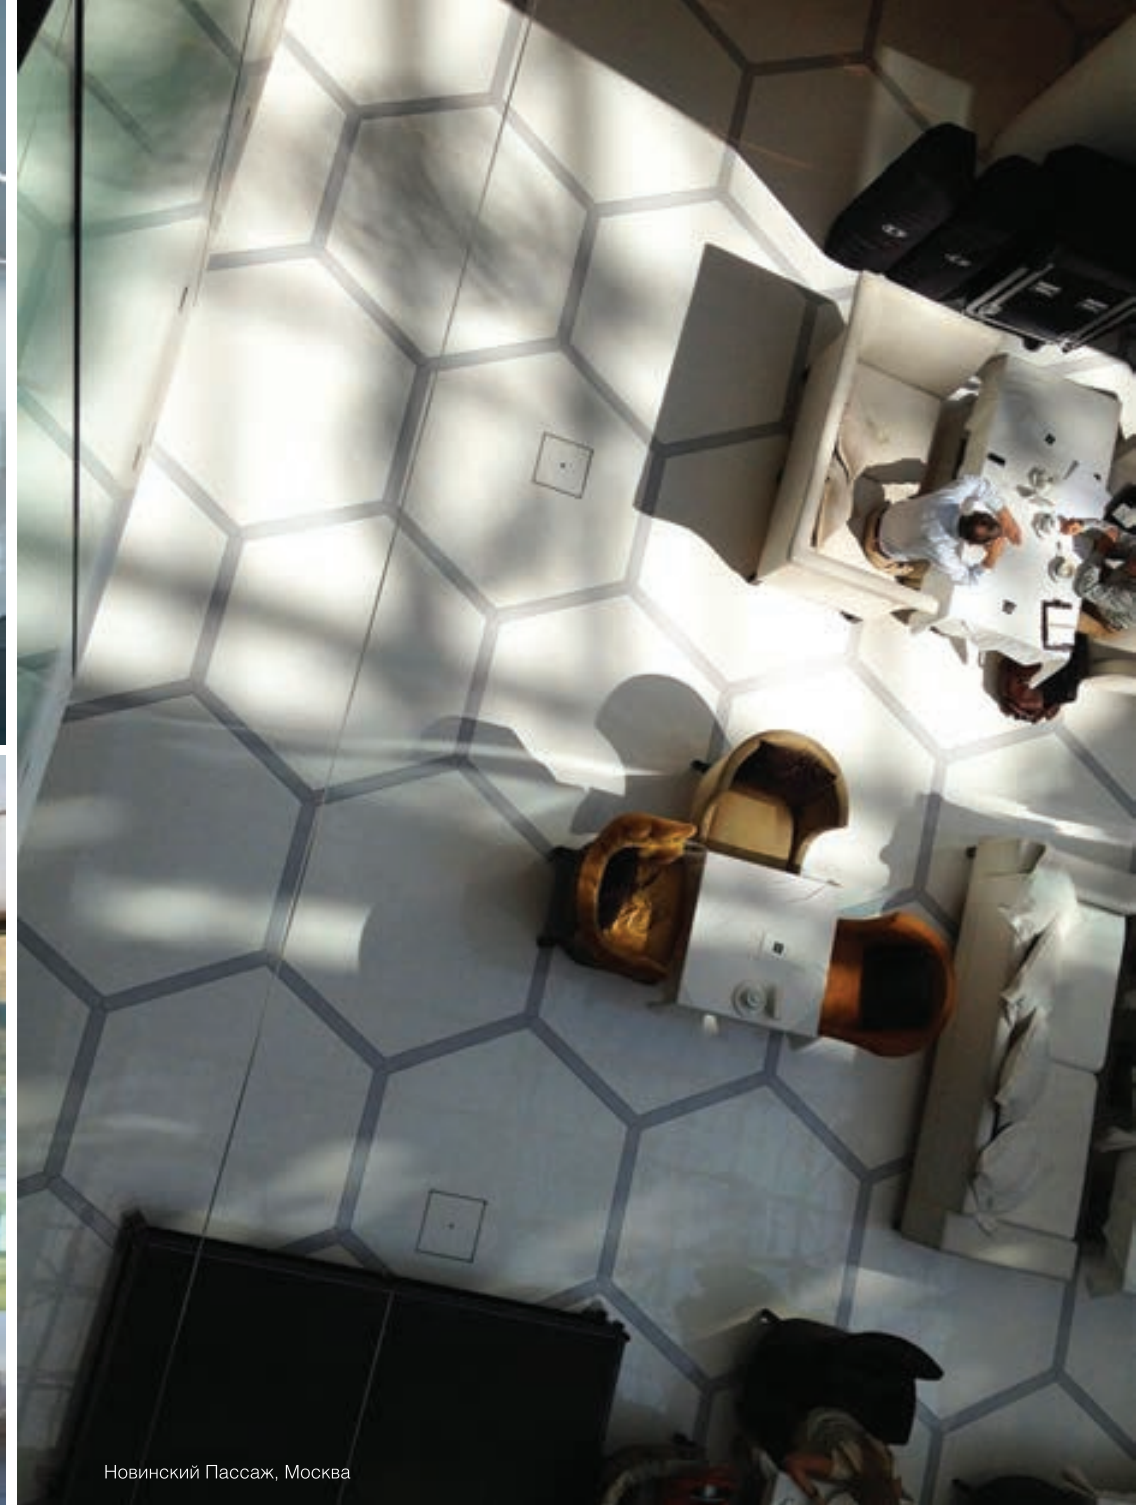

Новинский Пассаж, Москва