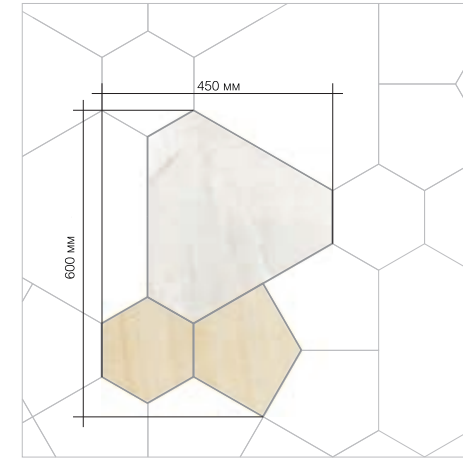

Бордюр FAUNUS 2b
ширина 240мм

FERENTINA

панно из керамогранита

Размер модуля
460x590мм

Материал
1. Carrara Classic
2. Золотая микромозаика

Бордюр FERENTINA 1b
ширина 180мм

FLORA

панно из керамогранита