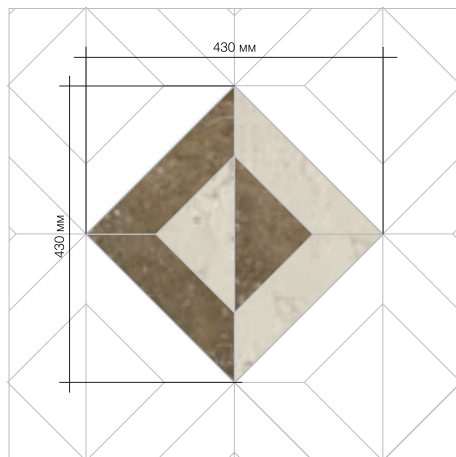

Размер модуля
200x230мм

Материал
1. Nero Marquina
2. Perlino Bianco
3. Rain Forest Green

VESTA

панно из натурального камня

Размер модуля
430x430

Материал
1. Bianco Perlino
2. Travertino Noce

AQUILON

панно из натурального камня