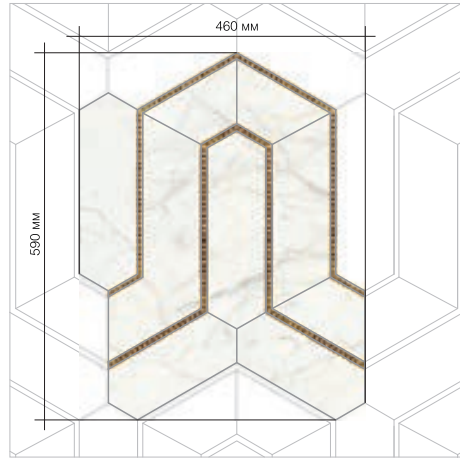

FERENTINA

панно из керамогранита