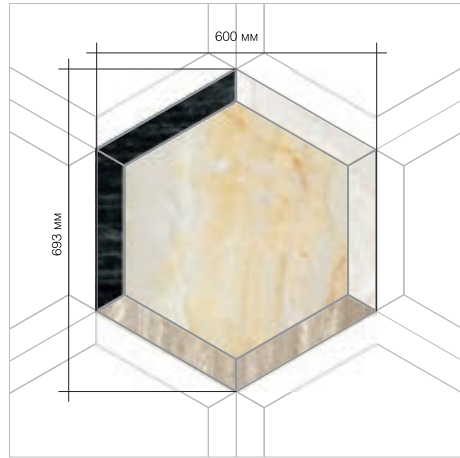

AQUILON

панно из керамогранита

Размер модуля
600x600мм

Материал
1. Light Onyx
2. Black Marble
5. Grey Tufa
3. Cement Grey

Бордюр AQUILON 3b
ширина 207мм

Бордюр AQUILON 2b
ширина 320мм

VICTORIA

панно из керамогранита