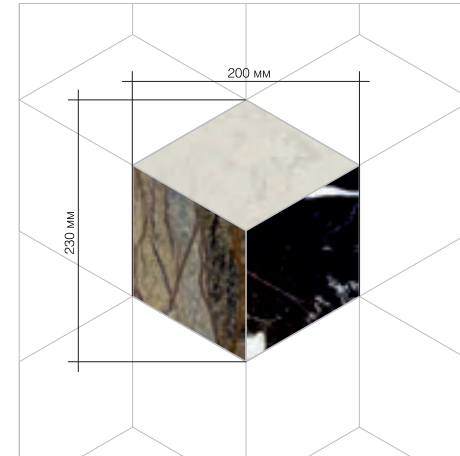

VENUS

панно из натурального камня

Размер модуля
200x230мм

Материал
1. Nero Marquina
2. Perlino Bianco
3. Rain Forest Green