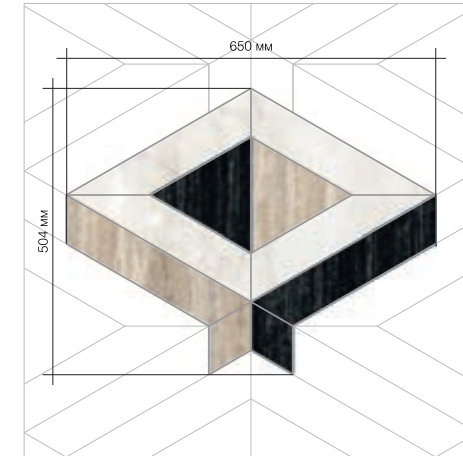

Бордюр BELLONA 2b
ширина 320мм

FAMA

панно из керамогранита

Размер модуля
517x519мм

Материал
1. Grey Tufa
2. Black Marble

Бордюр FAMA 1b
ширина 282мм

Бордюр FAMA 2b
ширина 202мм

HERCULES

панно из керамогранита

Размер модуля
650x504мм

Материал
1. Light Onyx
2. Grey Tufa
3. Black Marble

Бордюр HERCULES 1b
ширина 277мм

Бордюр HERCULES 2b
ширина 277мм

VIRBIUS

панно из керамогранита

Размер модуля
400x385мм