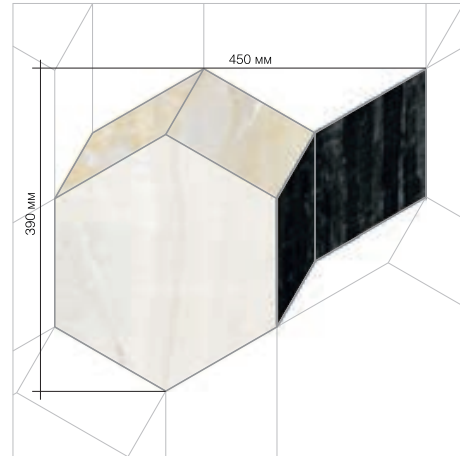

LABORATORY
TECHNOSTONE

ПАННО
TECHNOSTONE

ТОНКИЙ
КЕРАМОГРАНИТ

НАТУРАЛЬНЫЙ
КАМЕНЬ

TELLAS

панно из керамогранита

Размер модуля
450x390мм

Материал
1. Light Onyx
2. Onyx
3. Black Marble