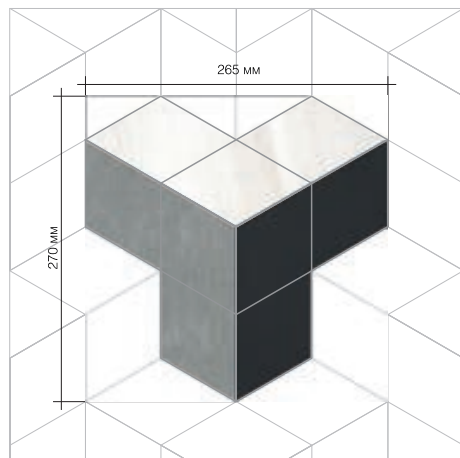

Размер модуля
450x600мм

Материал
1. Light Onyx
2. Onyx

Бордюр FLORA 2b
ширина 210мм

Бордюр FLORA 1b
ширина 290мм

DIANA

панно из керамогранита

Размер модуля
265x270мм

Материал
1. Light Onyx
2. Cement Grey
3. Super Black

Бордюр DIANA 1b
ширина 137мм

Бордюр DIANA 2b
ширина 305мм

SALUS

панно из керамогранита

Размер модуля
485x390мм

Материал
1. Carrara Classic
2. Black Marble
3. Бронзовая микромозаика

Бордюр SALUS 2b
ширина 142мм