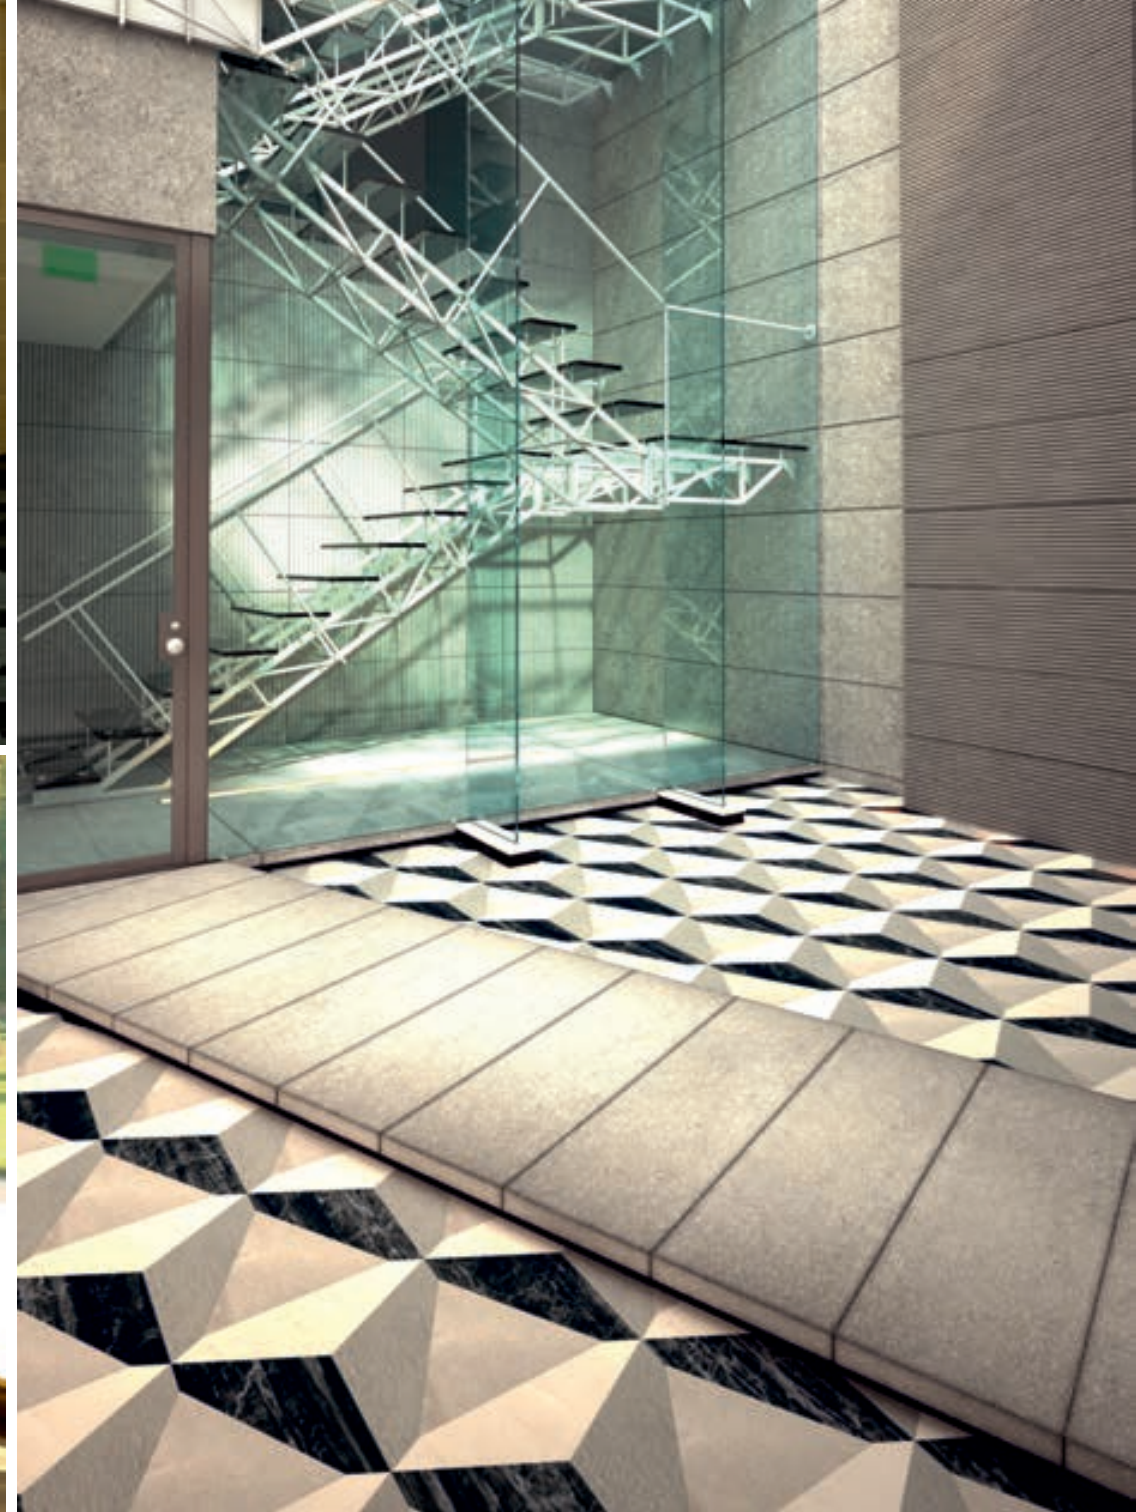

ПРЕИМУЩЕСТВА TECHNOSTONE

- Максимально широкая персонализация
- Европейский дизайн премиум-класса
- Оперативное изготовление и услуги монтажа и шеф-монтажа
- Наличие продукта в России
- Эксклюзивность продукта и инновационная печать на керамограните
- Гарантийное и постгарантийное обслуживание 10 лет
- Сертификаты качества продукции