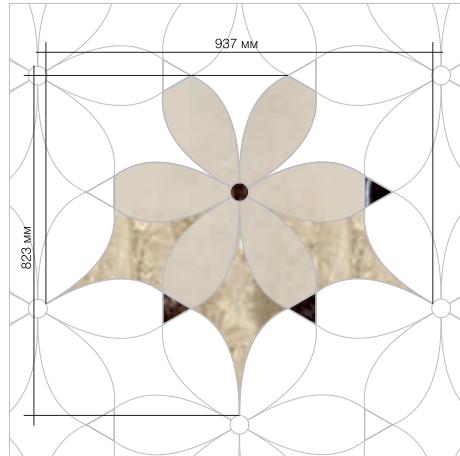

Размер модуля
265x270мм

Материал
1. Blanch
2. Onyx
3. Super Black

Бордюр MINERVA 1b
ширина 137мм

TRIVIA

панно из керамогранита

Размер модуля
495x495мм

Материал
1. Blanch
2. Light Onyx
3. Grey Tufa
4. Super Black

Бордюр TRIVIA 1b
ширина 230мм

Бордюр TRIVIA 2b
ширина 190мм

AURORA

панно из натурального камня

Размер модуля
937x823мм

Материал
1. Botticino
2. Daino Reale
3. Emperador Dark

VENUS

панно из натурального камня