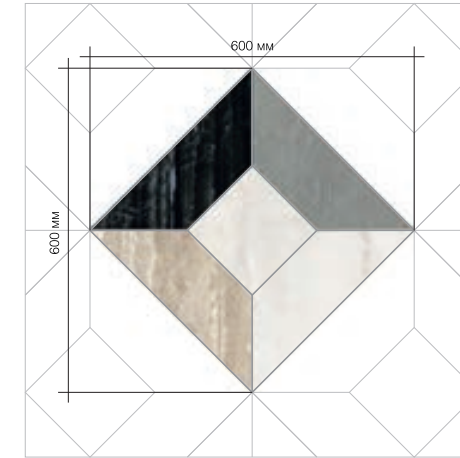

AQUILON

панно из керамогранита