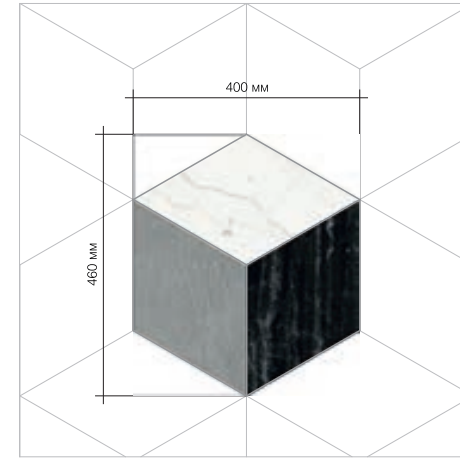

VENUS

панно из керамогранита