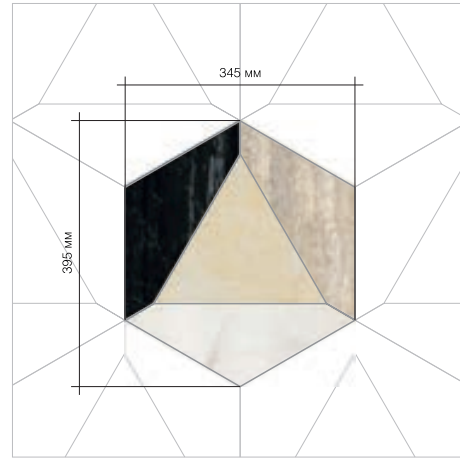

Материал
1. Light Onyx
2. Black Marble
3. Ferro Grigio Tappeto

Бордюр VIRBIUS 1b
ширина 197мм

Бордюр VIRBIUS 2b
ширина 255мм

FORTUNA

панно из керамогранита

Размер модуля
840x720мм

Материал
1. Black Marble
2. Light Onyx

Бордюр FORTUNA 1b
ширина 240мм

Бордюр FORTUNA 2b
ширина 240мм

VIRTUS

панно из керамогранита

Размер модуля
345x395мм

Материал
1. Light Onyx
2. Onyx
3. Grey Tufa
4. Black Marble

Бордюр VIRTUS 3b
ширина 200мм

Бордюр VIRTUS 1b
ширина 270мм