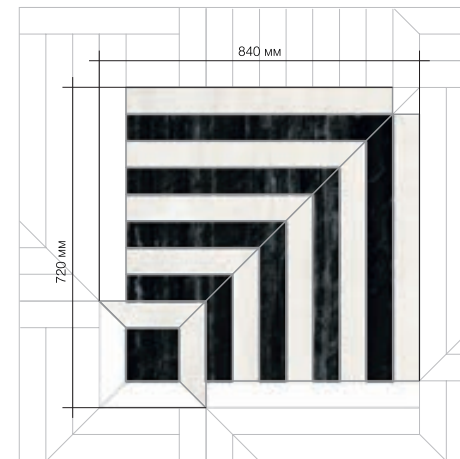

панно из керамогранита

Размер модуля
650x504мм

Материал
1. Light Onyx
2. Grey Tufa
3. Black Marble

Бордюр HERCULES 1b
ширина 277мм

Бордюр HERCULES 2b
ширина 277мм

VIRBIUS

панно из керамогранита

Размер модуля
400x385мм

Материал
1. Light Onyx
2. Black Marble
3. Ferro Grigio Tappeto

Бордюр VIRBIUS 1b
ширина 197мм

Бордюр VIRBIUS 2b
ширина 255мм

FORTUNA

панно из керамогранита

Размер модуля
840x720мм

Материал
1. Black Marble
2. Light Onyx

Бордюр FORTUNA 1b
ширина 240мм

Бордюр FORTUNA 2b
ширина 240мм

VIRTUS

панно из керамогранита

Размер модуля
345x395мм

Материал
1. Light Onyx
2. Onyx
3. Grey Tufa
4. Black Marble

Бордюр VIRTUS 3b
ширина 200мм

Бордюр VIRTUS 1b
ширина 270мм