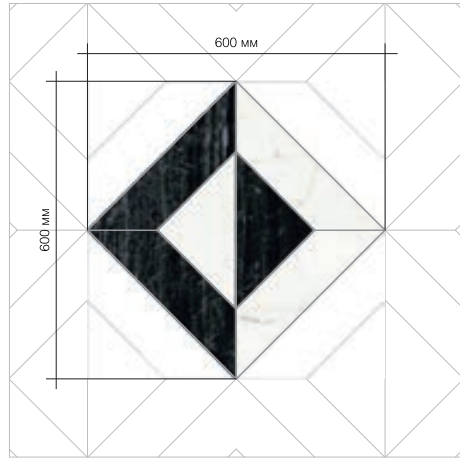

VESTA

панно из керамогранита