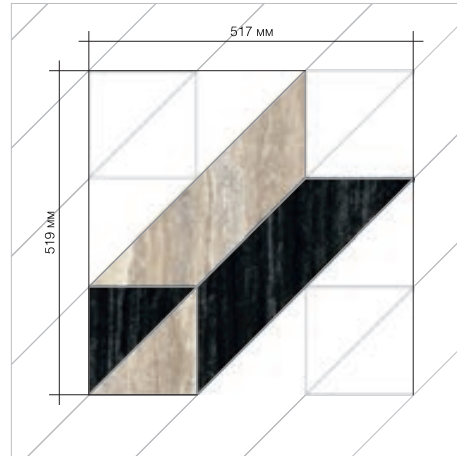

FAMA

панно из керамогранита