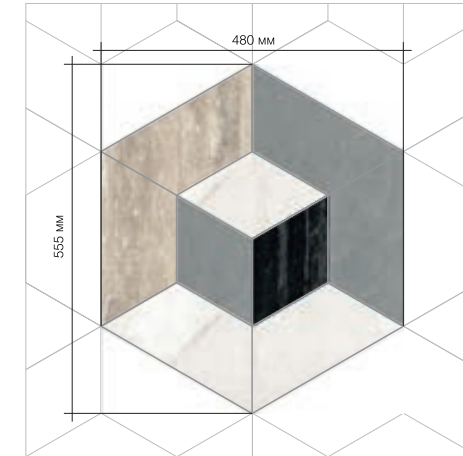

Бордюр TELLAS 1b
ширина 197мм

Бордюр TELLAS 2b
ширина 245мм

BELLONA

панно из керамогранита

Размер модуля
480x555мм

Материал
1. Light Onyx
2. Cement Grey
3. Grey Tufa
4. Black Marble

Бордюр BELLONA 1b
ширина 320мм