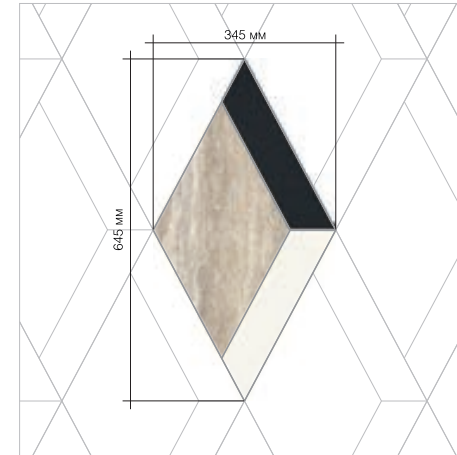

FIDES

панно из керамогранита