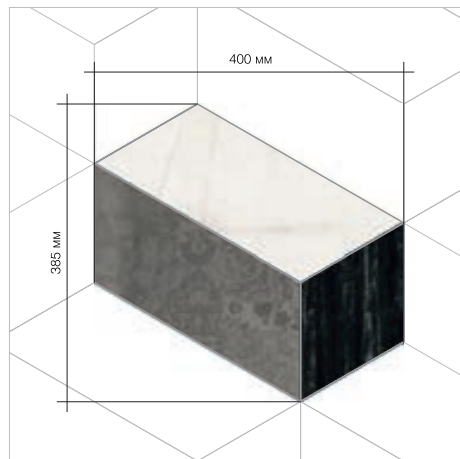

панно из керамогранита

Размер модуля
650x504мм

Материал
1. Light Onyx
2. Grey Tufa
3. Black Marble

Бордюр HERCULES 1b
ширина 277мм

Бордюр HERCULES 2b
ширина 277мм

VIRBIUS

панно из керамогранита

Размер модуля
400x385мм