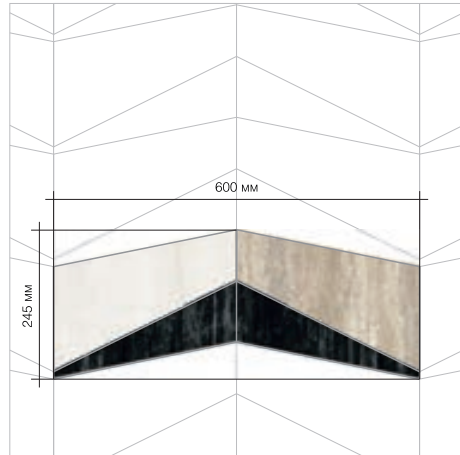

панно из керамогранита

Размер модуля
400x460мм

Материал
1. Carrara Classic
2. Cement Grey
3. Black Marble

Бордюр VENUS 1b
ширина 185мм

VULCANUS

панно из керамогранита

Размер модуля
600x245мм

Материал
1. Light Onyx
2. Grey Tufa
3. Black Marble